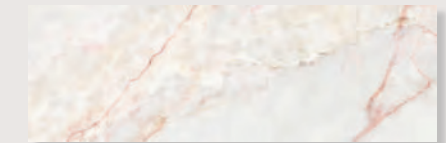

33,3 x 100 cm

White body Pasta blanca

Finish Acabado

Thickness Espesor

10,5 mm